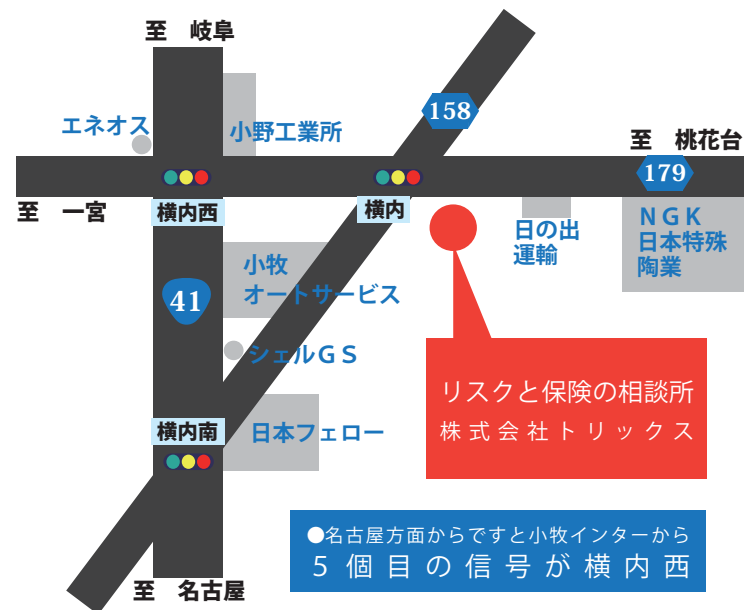

会社案内

社名 株式会社 トリックス
代表 鈴木 裕士
所在地 愛知県 小牧市 横内 436-2
経営理念 We Support Your Life
お客様が『夢』を達成できるように、トータルアドバイザーとして、感動と情熱をもってお手伝いし、地域社会に貢献します。

連絡先 TEL 0120-389-173
FAX 0568-72-9006
E-Mail info@trixwave.co.jp
URL http://www.trixwave.co.jp

所属団体 (財)小牧法人会
小牧商工会議所
(社)日本損害保険代理店業協会
日本ファイナンシャル・プランナーズ協会
愛知県宅地建物取引業協会

主な取引先 防衛庁 (自衛隊)
小牧市互助会 (市役所)
小牧商工会議所

営業時間
月～金
am 9:00 ~ pm 9:00
平日は夜9時まで営業
土
am 9:00 ~ pm 6:00
日・祝
お休みを頂いております。

トリックスは誰でも彼でも買ってほしいというわけでもなく、私どもの考え方をしっかり理解して下さったお客様と永くお付き合いをしていきたいと考えている会社です。

編集後記
こんにちは、平野です。早いもので2月も下旬にさしかかっています。早々と花粉も飛び始めるようです。毎日4枚重ね着していても、花粉の話題が出ると春が近づいてきた感じがしますね。

トリックスだより

Vol.4

発行日 2010年2月18日 (株)トリックス

ご報告 | report

■セミナー情報 ■キャンペーン情報 ■当選者発表

家計見直しセミナー

2010年1月28日 (木)

「今日からあなたも家計仕分け人」と題して、珈琲とスイーツをいただきながら、家計の無駄を見極めると同時に貯蓄を増やしていけるコツをマスターする。そして、即実践できるワザをお持ち帰りいただく。といった内容で、本セミナーを開催しました。

講師は弊社ファイナンシャルプランナーの桜田と長谷川が務めました。今回、ご参加いただきました皆様大変ご好評いただきましたので、3月にも同セミナーを開催することとなりました。トリックスだより2面でもセミナーのご案内をいたしておりますので、是非ご覧下さい！